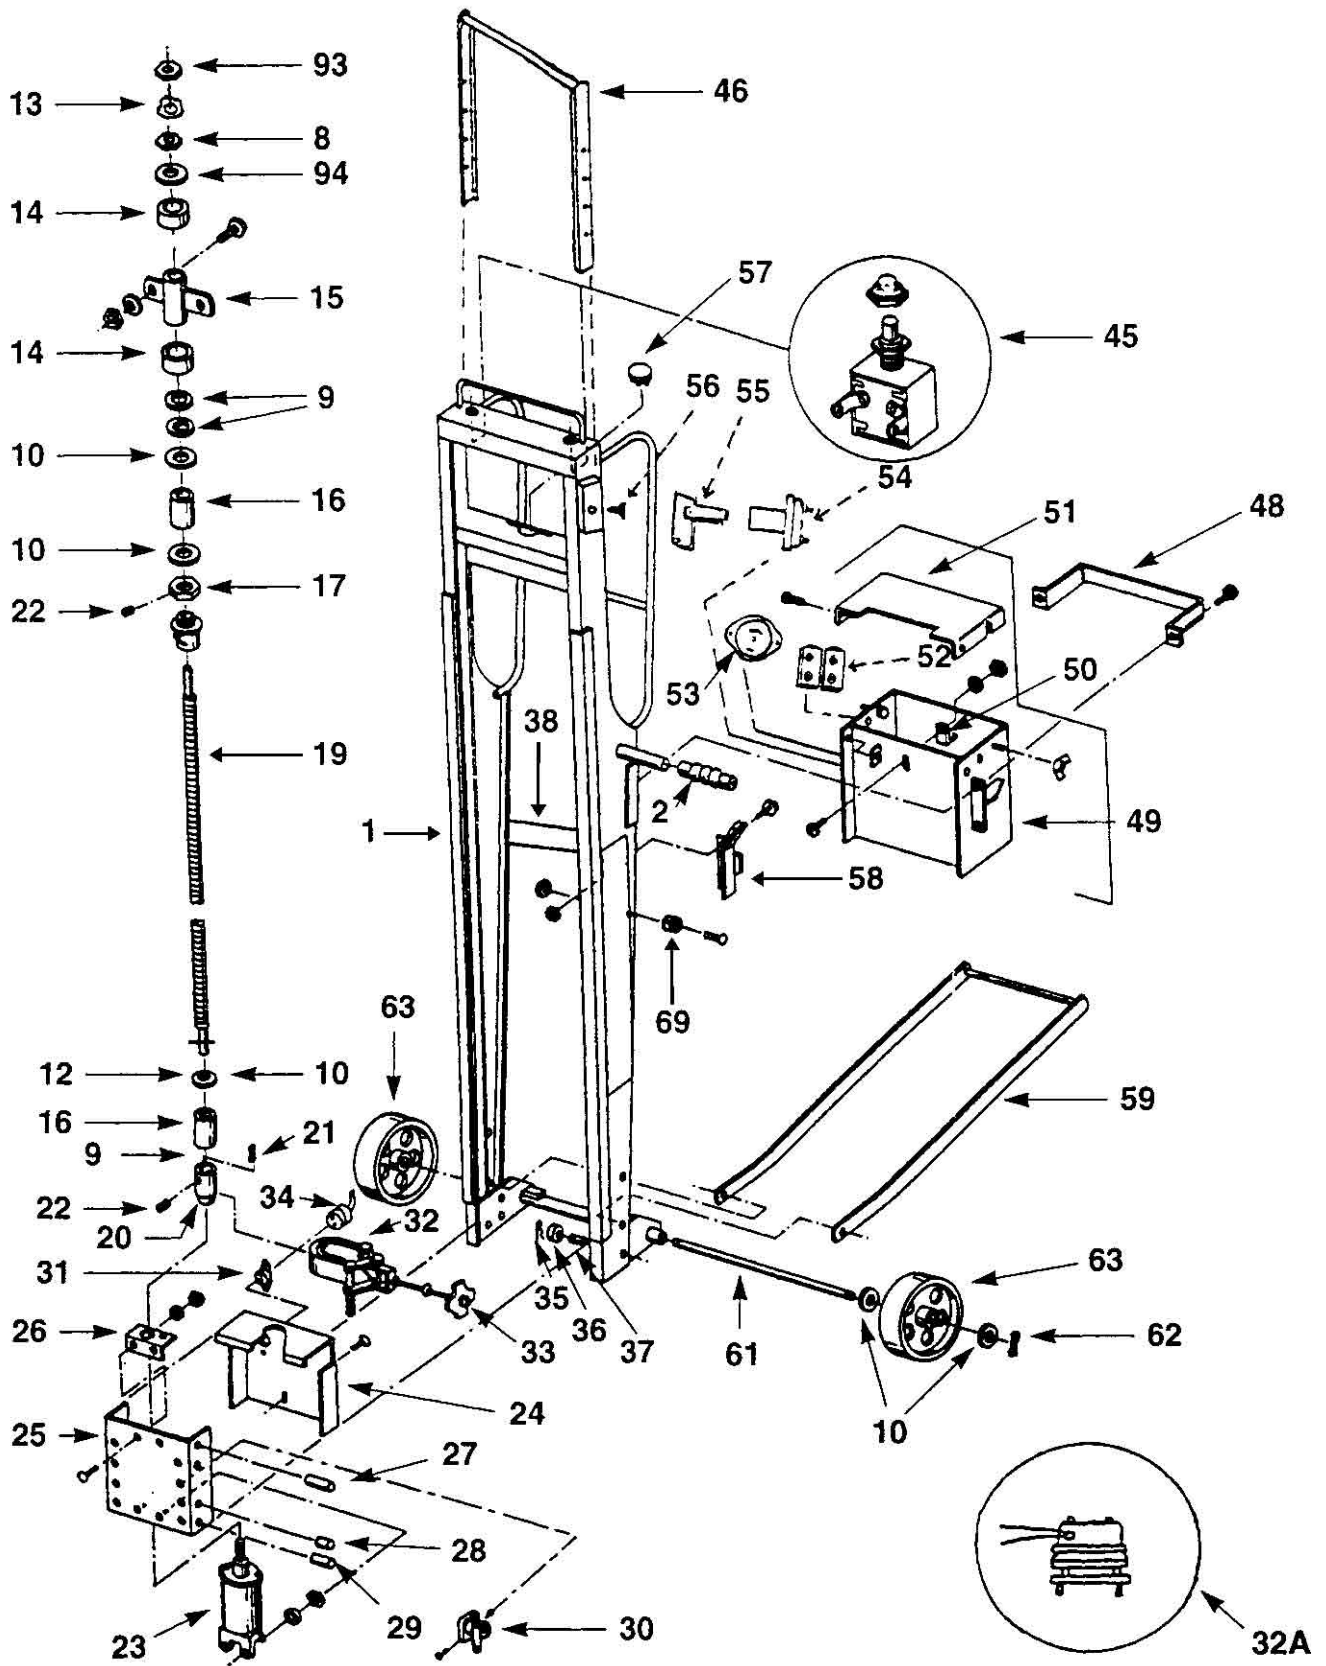

## EASY LIFT 165 AEV

LISTE DES PIÈCES DÉTACHÉES (1)			
référence		nom	
		châssis externe	
1	CH1	châssis externe	
36	CH4	galets	
37	CH5	axe galets	
35	CC78	goupille	
61	CH2	axe des roues	
63	CE26	roues	38,94
10	H4	rondelle 3/4	
62	H6	goupille 5/32	
56	CC55	loquet verrouillage	
46	CH25	poignée extensible	
2	CE87	poignée latérale	
54	CE27-MS	coupe circuit	
55	CE27-PK	clé coupe circuit	

châssis interne			
3	CH28	châssis interne	
42	CC28-B	tampons d'appui	
43	CC28-BR	rivets pour tampons d'appui	
39	CH5-1	axe de galets	
44	CD74	feutre de la pelle	

assemblage vis sans fin		
8	H1	écrou 7/16"
9	H2	rondelle 7/16"
12	H4-P	rondelle plastique 3/4
10	H4	rondelle 3/4"
13	H5	1/2" rondelle de blocage
14	C17	roulement
15	CC14	palier
16	CH22-R	_ " amortisseur
19	CH19R	3/4" vis sans fin
22	CC101	vis de serrage
18	CH20-R	3/4" écrou de la vis sans fin
17	CF21-R	3/4" écrou de écrou vis sans fin
20	CC18-E	pièce accouplement 1
21	CC18-4	clé 2"
20	CH54-A	pièce accouplement 2
88	CH54-B	_ " goupille
11	H40	rondelle plastique