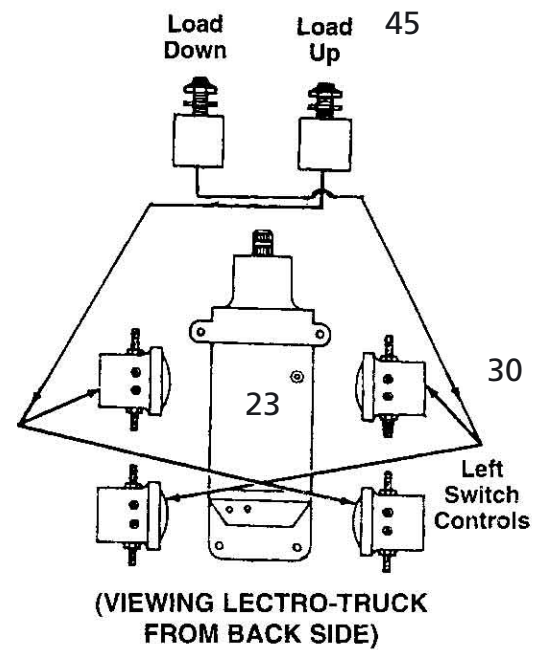

ensemble moteur		
23		moteur
	CH23-A	kit moteur complet
24	CH8-A	couvercle boîte moteur
25	CH7-A	boîte moteur
26	CH80	adaptateur moteur
27	CH9	pièce écartement sup.
28	CH11	pièce écartement interm.
29	CH10	pièce écartement inf
30	CC24-A	relais
34	CC30	prise de charge femelle

frein électro magnétique		
32A	CH54	frein électro magnétique
coffret batteries		
	CH27-R	coffret batteries complet
53	CC29	prise charge mâle
48	CH27	barre de renfort
50	CH27-7R	fixation batteries
51	CH27-8R	couvercle coffret batteries
52	CH27-CB	disjoncteur
	CE27	rivets
		batteries
49	CH27-1	coffret batteries
câblages		
45	CC25	bouton poussoir
	CH 102	câblage principal
	CH104	câblage moteur
	CH-FG -1	protège câblage sup 3/8
	CH-FG -2	protège câblage inf 1/2
	CC -25LS	limiteur de course
barre de force		
59	CH50-A	barre de force complète
56	CC55	loquet de verrouillage