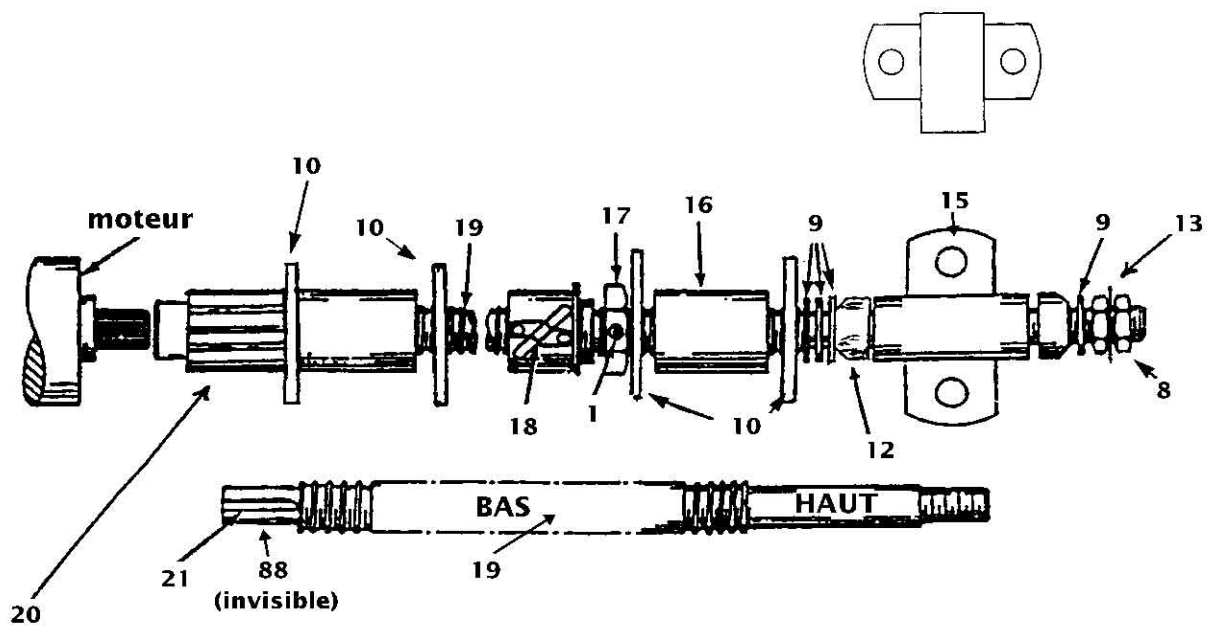

## EASY LIFT 165 AEV

LISTE DES PIÈCES DÉTACHÉES (1)			
référence		nom	
		châssis externe	
1	CH1	châssis externe	
36	CH4	galets	
37	CH5	axe galets	
35	CC78	goupille	
61	CH2	axe des roues	
63	CE26	roues	38,94
10	H4	rondelle 3/4	
62	H6	goupille 5/32	
56	CC55	loquet verrouillage	
46	CH25	poignée extensible	
2	CE87	poignée latérale	
54	CE27-MS	coupe circuit	
55	CE27-PK	clé coupe circuit	

châssis interne			
3	CH28	châssis interne	
42	CC28-B	tampons d'appui	
43	CC28-BR	rivets pour tampons d'appui	
39	CH5-1	axe de galets	
44	CD74	feutre de la pelle	

assemblage vis sans fin		
8	H1	écrou 7/16"
9	H2	rondelle 7/16"
12	H4-P	rondelle plastique 3/4
10	H4	rondelle 3/4"
13	H5	1/2" rondelle de blocage
14	C17	roulement
15	CC14	palier
16	CH22-R	_ " amortisseur
19	CH19R	3/4" vis sans fin
22	CC101	vis de serrage
18	CH20-R	3/4" écrou de la vis sans fin
17	CF21-R	3/4" écrou de écrou vis sans fin
20	CC18-E	pièce accouplement 1
21	CC18-4	clé 2"
20	CH54-A	pièce accouplement 2
88	CH54-B	_ " goupille
11	H40	rondelle plastique