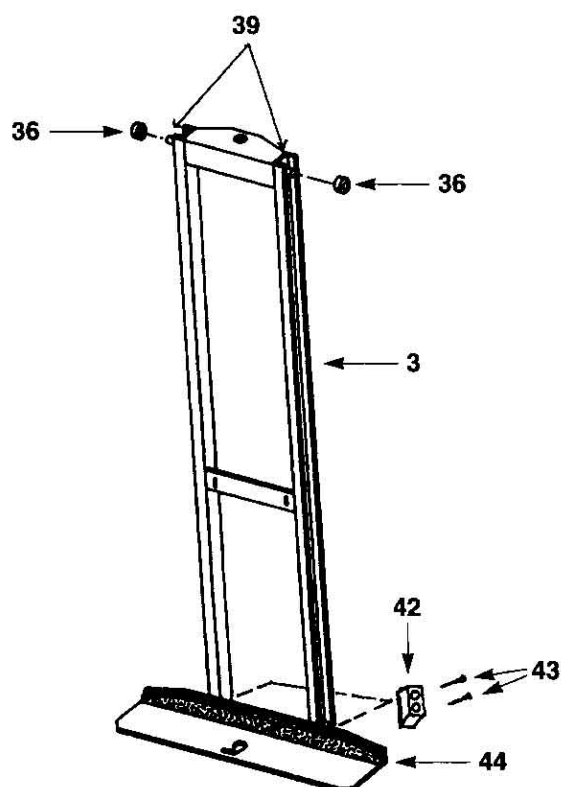

## EASY LIFT 165 AEV

LISTE DES PIÈCES DÉTACHÉES (1)			
référence		nom	
		châssis externe	
1	CH1	châssis externe	
36	CH4	galets	
37	CH5	axe galets	
35	CC78	goupille	
61	CH2	axe des roues	
63	CE26	roues	38,94
10	H4	rondelle 3/4	
62	H6	goupille 5/32	
56	CC55	loquet verrouillage	
46	CH25	poignée extensible	
2	CE87	poignée latérale	
54	CE27-MS	coupe circuit	
55	CE27-PK	clé coupe circuit	

châssis interne			
3	CH28	châssis interne	
42	CC28-B	tampons d'appui	
43	CC28-BR	rivets pour tampons d'appui	
39	CH5-1	axe de galets	
44	CD74	feutre de la pelle	

assemblage vis sans fin		
8	H1	écrou 7/16"
9	H2	rondelle 7/16"
12	H4-P	rondelle plastique 3/4
10	H4	rondelle 3/4"
13	H5	1/2" rondelle de blocage
14	C17	roulement
15	CC14	palier
16	CH22-R	_ " amortisseur
19	CH19R	3/4" vis sans fin
22	CC101	vis de serrage
18	CH20-R	3/4" écrou de la vis sans fin
17	CF21-R	3/4" écrou de écrou vis sans fin
20	CC18-E	pièce accouplement 1
21	CC18-4	clé 2"
20	CH54-A	pièce accouplement 2
88	CH54-B	_ " goupille
11	H40	rondelle plastique